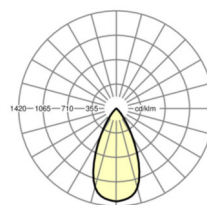

параметры

номер заказа	36510036620
код EAN	4020863477524
номер таможенного тарифа	94051190
Знак прохождения контроля	IP 40/20, класс защиты II, для рабочих мест за дисплеем 65°<1000, F, HACCP DIN10500/Food/IFS-пригодность для применения/BRC, Indoor, CE
Степень ударопрочности IK	IK02
Температура окружающая	ta 25°C
Особые свойства	Готовность к IoT «Ready for IoT»
Гарантийный срок	5 лет

электротехника

Балласт	Электронный драйвер DALI2 (1 штука)
Мощность системы	38W
сетевое напряжение	230V/50Hz
автоматический предохранитель (пусковой ток)	12 штук/B10, 20 штук/B16
класс энергосбережения/Источник света	D

Оптика

Оснастка	LED, цветопередача/оттенок света CRI ≥ 80 / 4000K
Допуск для координаты цветности (MacAdam)	3SDCM
Номинальный световой поток	3746lm
Срок службы LED	55000h L80/B10 (Tq 25°C/Покрывать теплоизоляцией нельзя!)
светоотдача светильников	98lm/W
Угол излучения	60°
UGR поп./вдоль	13.8 / 13.8

DEEP-LINK

<https://www.regiolum.de/ru/article/36510036620>