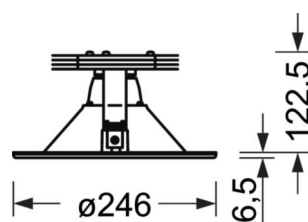

## Механика

цвет корпуса	белый стандартный для электротехники RAL 9016
размеры (LxWxH/DxH)	246mm x 128.5mm
Глубина	122mm
Потолочная система	потолки с вырезами [AD], подвесные панельные потолки [PD], модуль 100/200
вырез в потолке (ДxШ/диам.)	229mm
глубина встройки	165mm [AD]
вес (нетто)	1.72kg
Вид монтажа	настенная установка отдельных светильников

## размеры

H	128.5 mm	Высота
D	246 mm	Диаметр
T	122 mm	Глубина
DA	229 mm	Сечение, диаметр
DS min	10 mm	Минимальная толщина потолка
DS max	25 mm	Максимальная толщина потолка
E(AD)	165 mm	Минимальное расстояние от потолка (потолки с вырезом)
KL	137 mm	Длина головки светильника или коробки балласта
KB	67 mm	Ширина головки светильника или коробки балласта
KH	30 mm	Высота головки светильника или коробки балласта